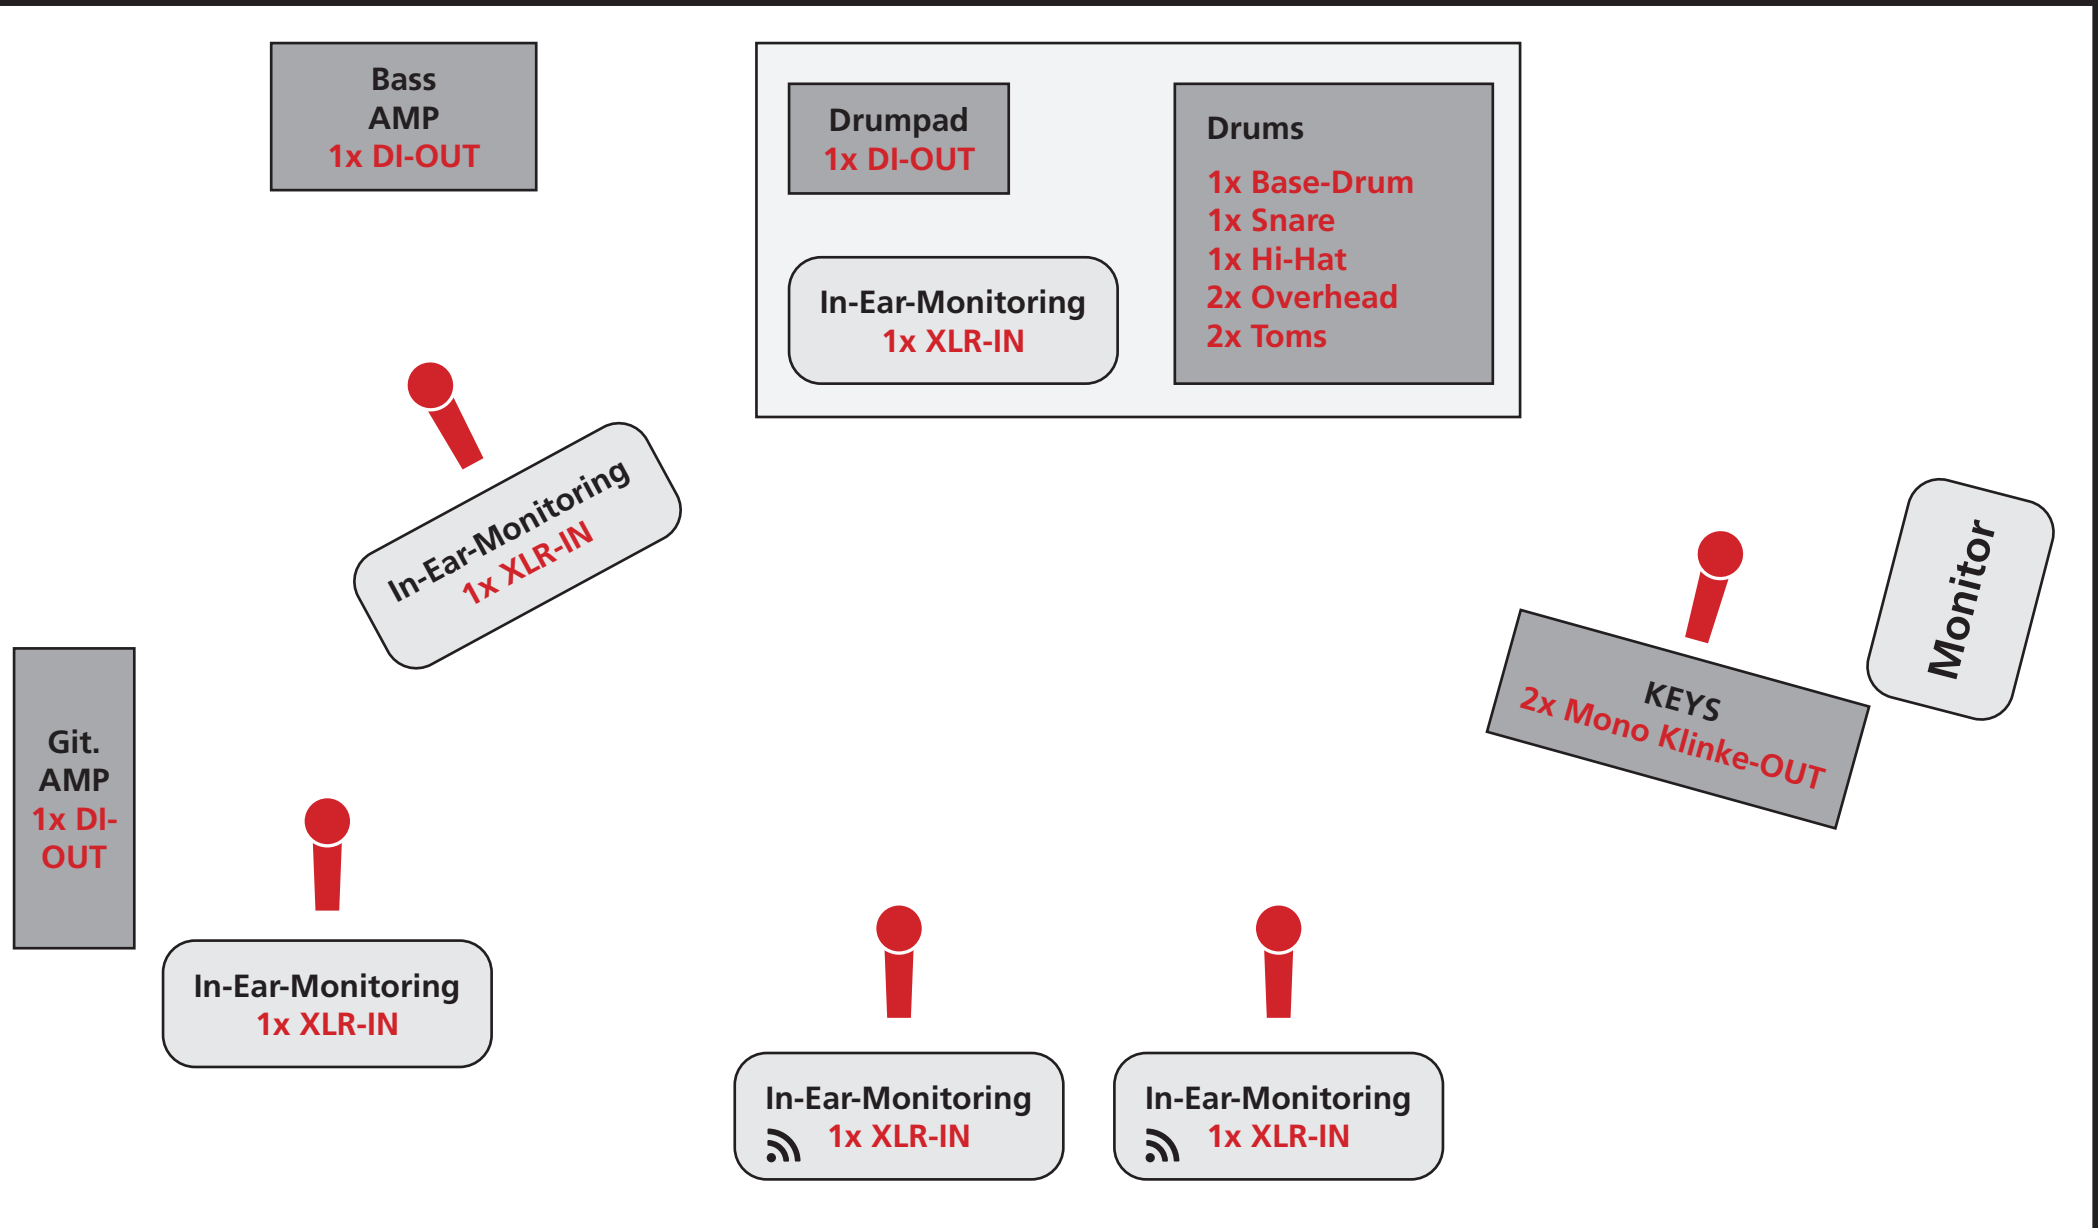

Kontakt

Niko Kritzer

Telefon: +49 1523 1731619

Mail: info@mama-lauda.de